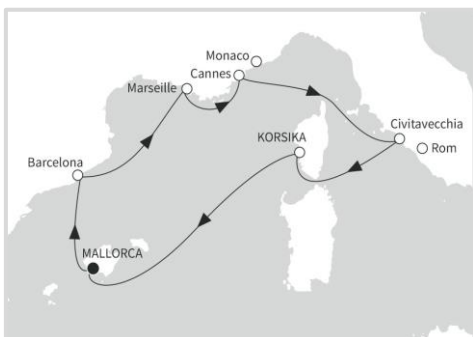

## 7 NÄCHTE – ÖSTLICHES MITTELMEER MIT RHODOS

*Mein Schiff 5*

16.08. – 23.08.2024 · Balkonkabine

**ab 1.399 €\*\***

**JETZT  
BUCHEN!**

*Mein Schiff*®  
**Premium-  
Inklusivleistungen**\*\*\*