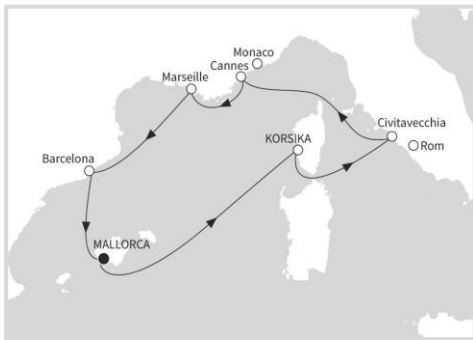

ANGEBOT DER WOCHE

9 NÄCHTE – WESTLICHES MITTELMEER MIT MARSEILLE

Mein Schiff 2

19.07. – 28.07.2024

Aufpreis Balkonkabine 100 € p.P.

Aufpreis Balkonkabine 200 € p.P.

ab 1.399 €*