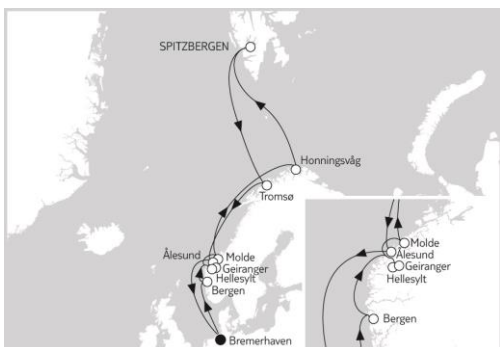

Mein Schiff.

ANGEBOTE DER WOCHE

PREMIUM ALLES INKLUSIVE*

NORWEGEN MIT SPITZBERGEN II

Mein Schiff 3

11.07. – 25.07.2020

14 Nächte · Innenkabine

ab 2.695 €**

Aufpreis Außenkabine 300 € p. P.

Aufpreis Balkonkabine 600 € p. P.

NORWEGEN MIT NORDKAP II

Mein Schiff 6

03.06. – 14.06.2020

11 Nächte · Innenkabine

ab 1.895 €**

Aufpreis Außenkabine 200 € p. P.