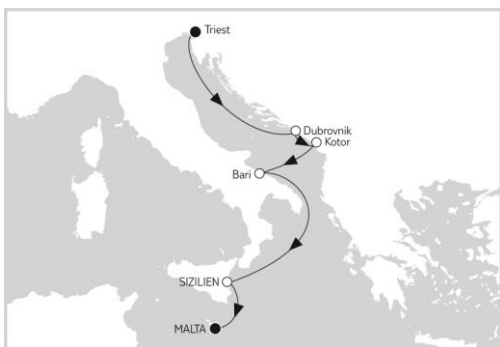

ADRIA MIT SIZILIEN

Mein Schiff 5

28.06. – 05.07.2020 · 26.07. – 02.08.2020

20.09. – 27.09.2020

7 Nächte · Innenkabine

Inklusive Flug

ab 1.195 €***

Aufpreis Außenkabine 100 € p. P.

Aufpreis Balkonkabine 200 € p. P.

Buchbar ab Dienstag, 03.03.2020, bis Montag 09.03.2020.

* Im Reisepreis enthalten sind gänztägig in den meisten Bars und Restaurants ein vielfältiges kulinarisches Angebot und Markengetränke in Premium-Qualität sowie Zutritt zum Bereich SPA & Sport, Entertainment und Kinderbetreuung. | ** Preis p. P. im PUR-Tarif (limitiertes Kontingent) bei 2er-Belegung einer Innenkabine ab/bis Hafen. An-/Abreise nach Verfügbarkeit zubuchbar. | *** Preis p. P. im PLUS-Tarif (limitiertes Kontingent) bei 2er-Belegung einer Innenkabine inkl. Flug nach Verfügbarkeit mit allen Abgaben und Zuschlägen, auch zur Luftverkehrssteuer, Transfers und Zug zum Flug –Service der Deutschen Bahn AG in der 2. Klasse. Dieser ist für die DB von/zu allen innerhalb Deutschlands gelegenen Flughäfen ohne Aufpreis erhältlich. | TUI Cruises GmbH · Heidenkampsweg 58 · 20097 Hamburg · Deutschland | Stand: 03.03.2020.